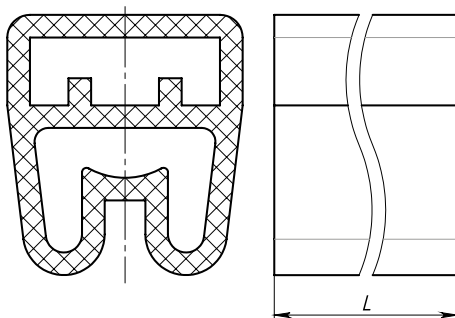

Трубчатый держатель для жесткой маркировки

Материал:

- ПВХ.

Совместимость:

- ручная маркировка;
- жесткая маркировка.

Отличительные особенности:

- является вспомогательной деталью, которая легко и быстро надевается на электропровод и используется чаще всего;
- имеет две полости: нижняя полость предназначена для кабеля/провода, а верхняя – для установки маркировочных элементов;
- материал устойчив к воздействию влаги, масел, пыли и кислот;
- класс горючести материала: ПВХ-0;
- температура эксплуатации: от – 40 до +80 °С.

Совместимая маркировка

Жесткая маркировка для кабелей

Стр. 305

Планки с символами

Стр. 324

Трубчатый держатель для гибкой маркировки

Материал:

- ПВХ.

Совместимость:

- гибкая маркировка.

Отличительные особенности:

- является вспомогательной деталью, которая легко и быстро надевается на электропровод и используется чаще всего;
- имеет две полости: нижняя полость предназначена для кабеля/провода, а верхняя – для установки маркировочных элементов;
- материал устойчив к воздействию влаги, масел, пыли и кислот;
- класс горючести материала: ПВХ-0;
- температура эксплуатации: от - 40°C до +80°C.